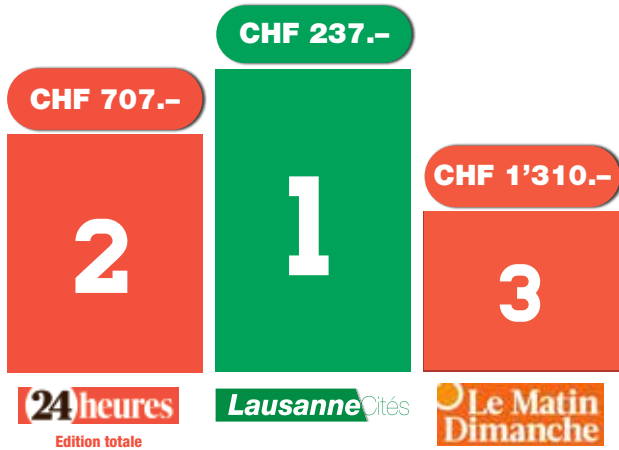

Coût aux mille contacts

**Le meilleur rapport audience/prix!
sur le district de Lausanne**

Format Berlinois

Base pleine page quadri

LC seulement CHF 237.-/TVA en sus aux 1'000 contacts!

Format Tabloïd

Base junior page LC (7 col./300) / pleine page 20 MIN

LC seulement CHF 113.-/TVA en sus aux 1'000 contacts!

Source: REMP Mach Basic 2025-1 - District de Lausanne uniquement + tarifs 2025 LC