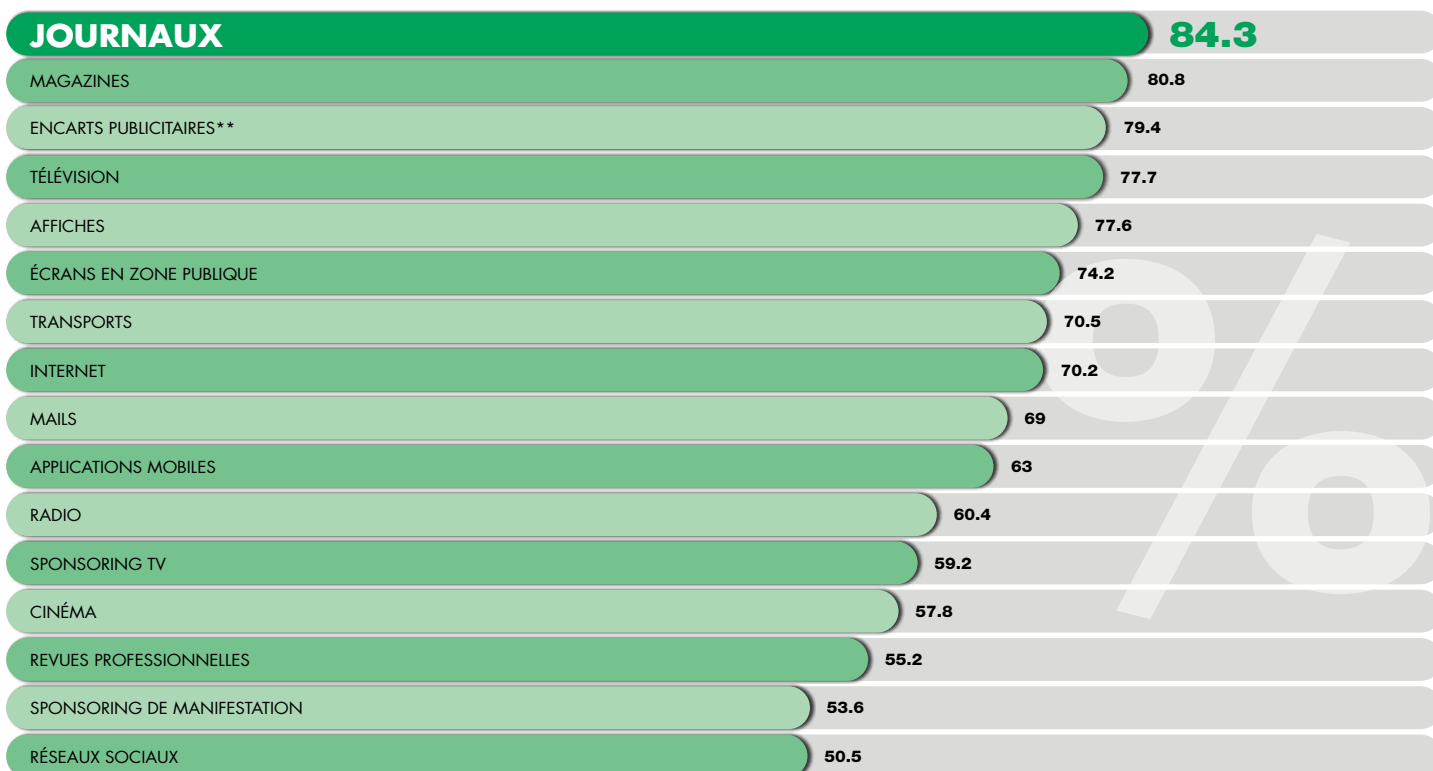

JOURNAL le support idéal pour être vu

Pourcentage de personnes prêtant attention à la publicité (par média)*

*Source REMF Mach Consumer 2024 - groupe francophone ** dans les journaux ou magazines