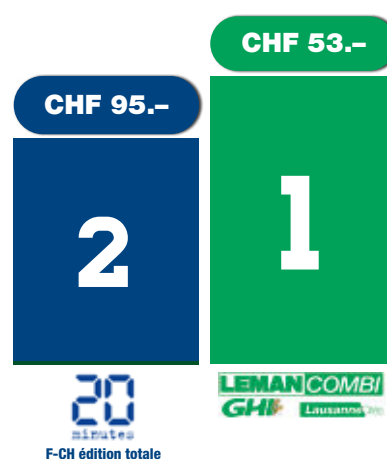

Format Tabloïd

Base junior page GHI/LC (7 col./300) / pleine page 20 MIN

LEMAN COMBI Seulement CHF 53.-/TVA en sus aux 1'000 contacts!