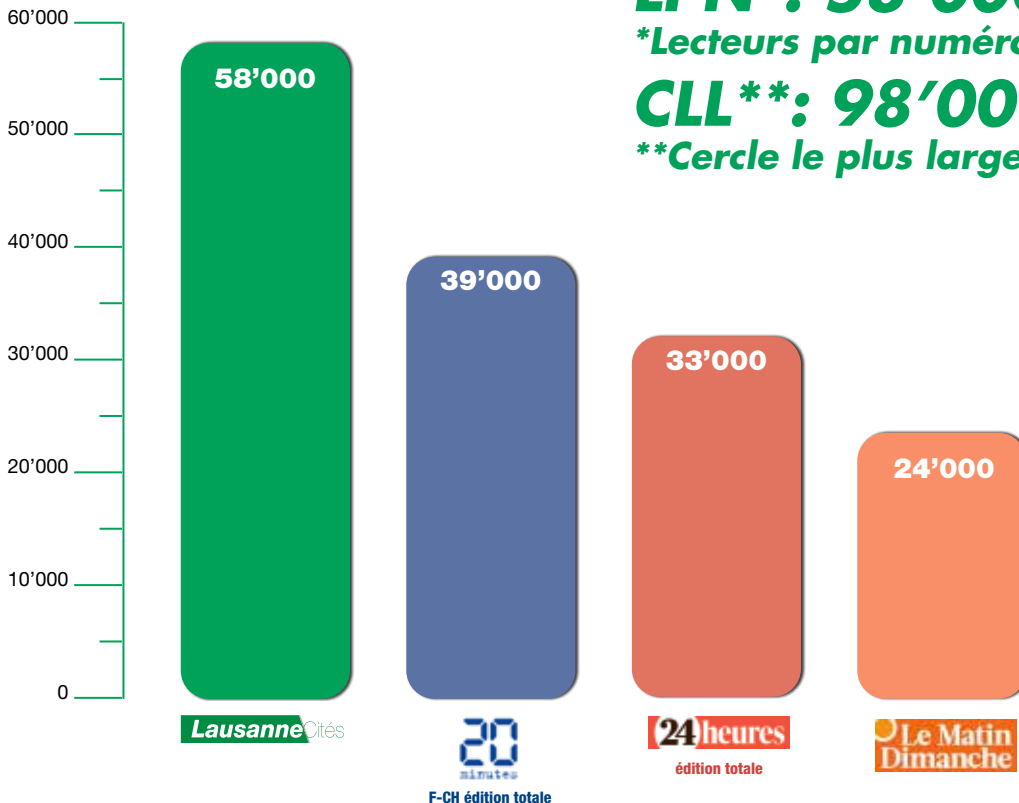

# Comparaison inter-titres (district de Lausanne)

**LPN\* : 58'000 lecteurs**

\*Lecteurs par numéro

**CLL\*\* : 98'000 lecteurs**

\*\*Cercle le plus large des lecteurs

Source: REMP Mach Basic 2025-1 - District de Lausanne