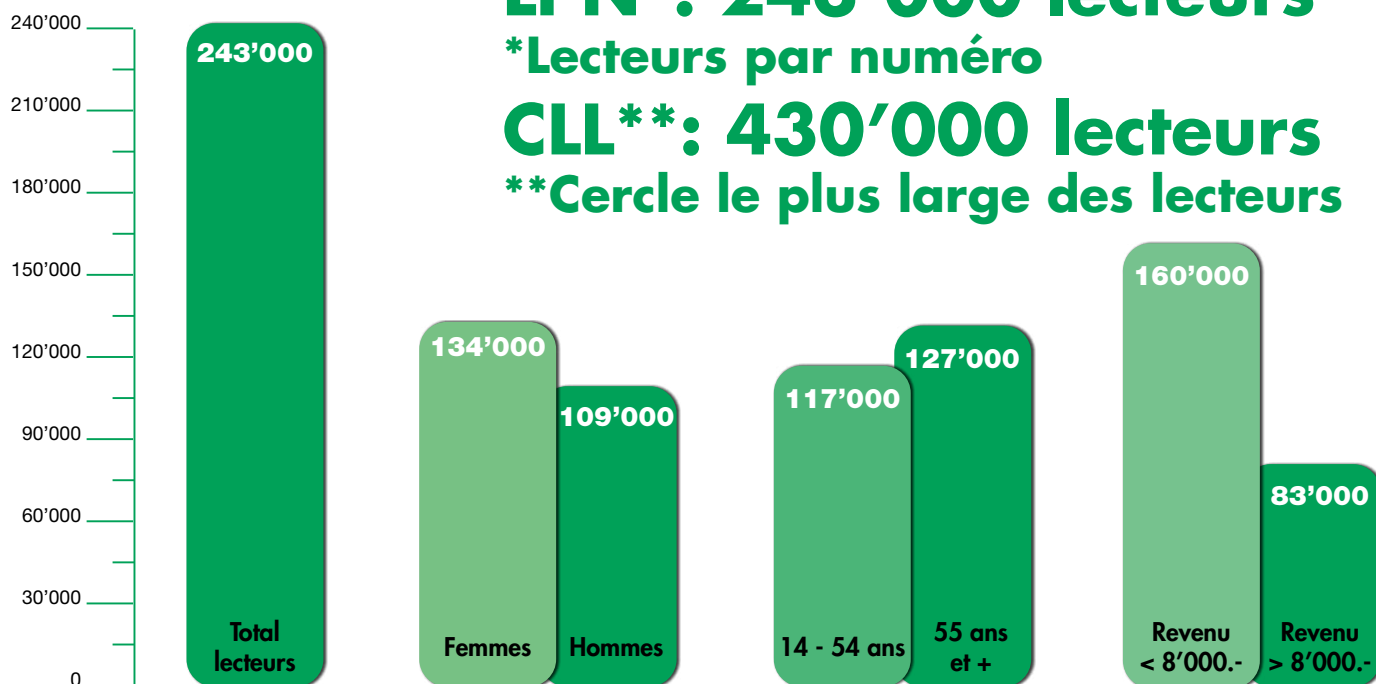

Source REMP Mach Basic 2025-1 – ZE 11 + Districts Lausanne, Ouest-lausannois, Gros-de-Vaud, Nyon, Morges, Lavaux-Oron