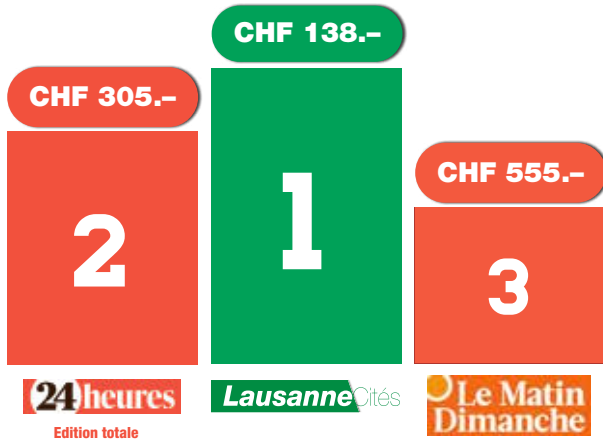

Coût aux mille contacts

Le meilleur rapport audience/prix!

Format Berlinois

Base pleine page quadri

LC seulement CHF 138.-/TVA en sus aux 1'000 contacts!