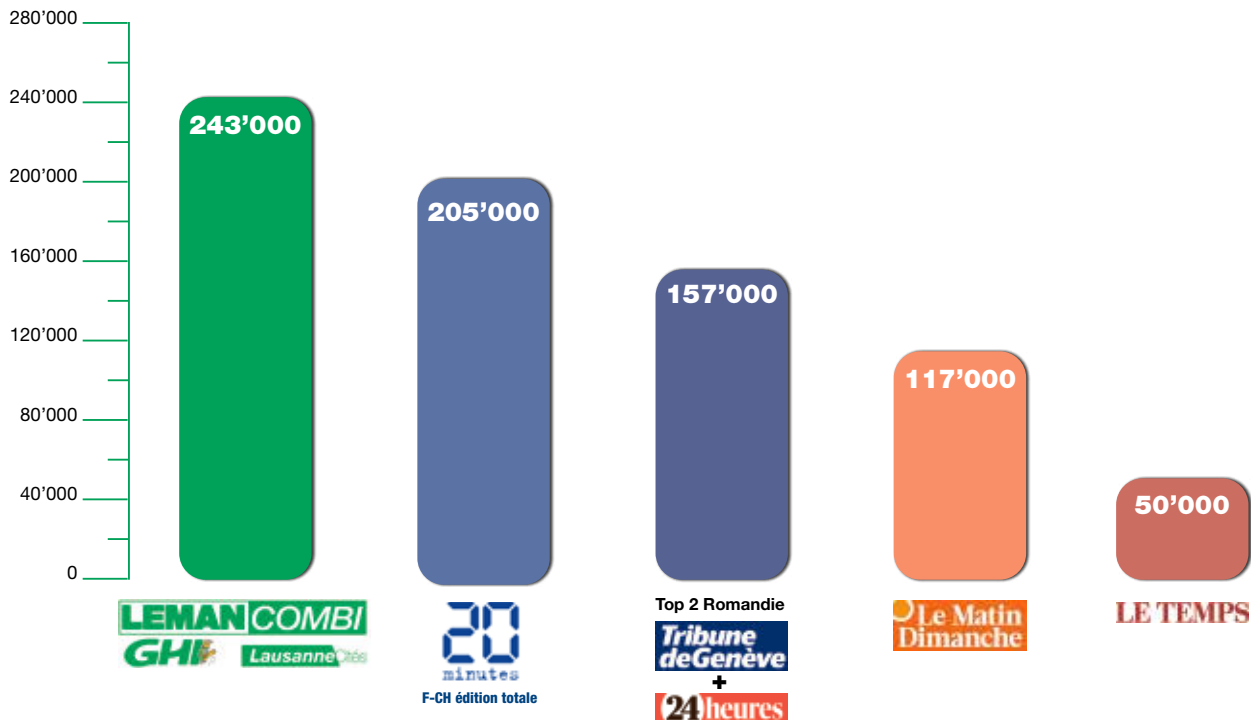

Comparaison des lectorats

LEMAN COMBI

La combinaison incontournable entre Genève et Lausanne!

Source: REMP Mach Basic 2025-1 - ZE 11 + district Lausanne, Ouest lausannois, Gros-de-Vaud, Nyon, Morges, Lavaux, Oron

Coût aux mille contacts

LEMAN COMBI Une communication efficace à moindre coût!