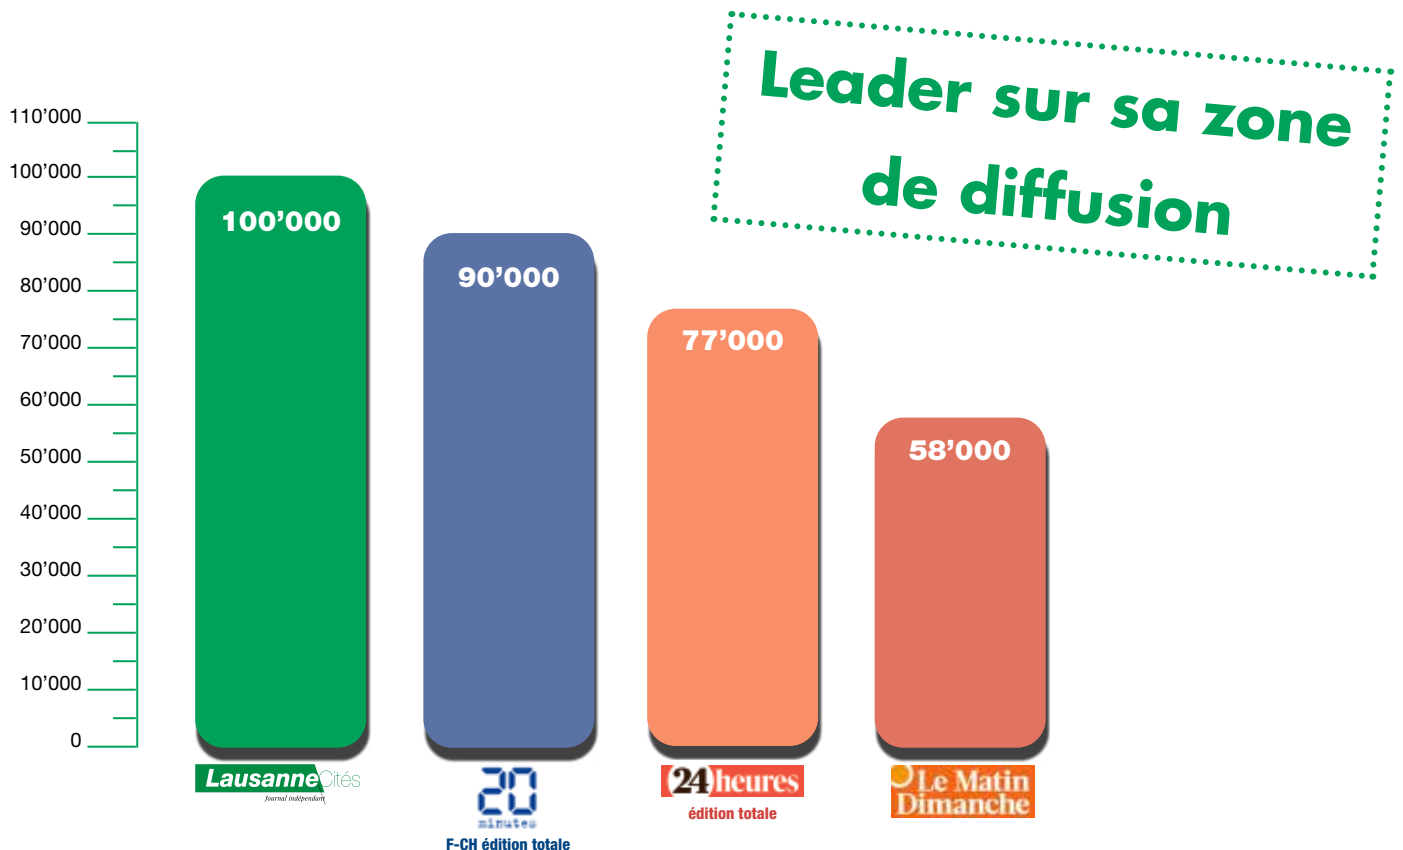

Comparaison des lectorats

Source: REMP Mach Basic 2025-1 District de Morges, Ouest lausannois, Lausanne, Gros-de-Vaud, Lavaux-Oron