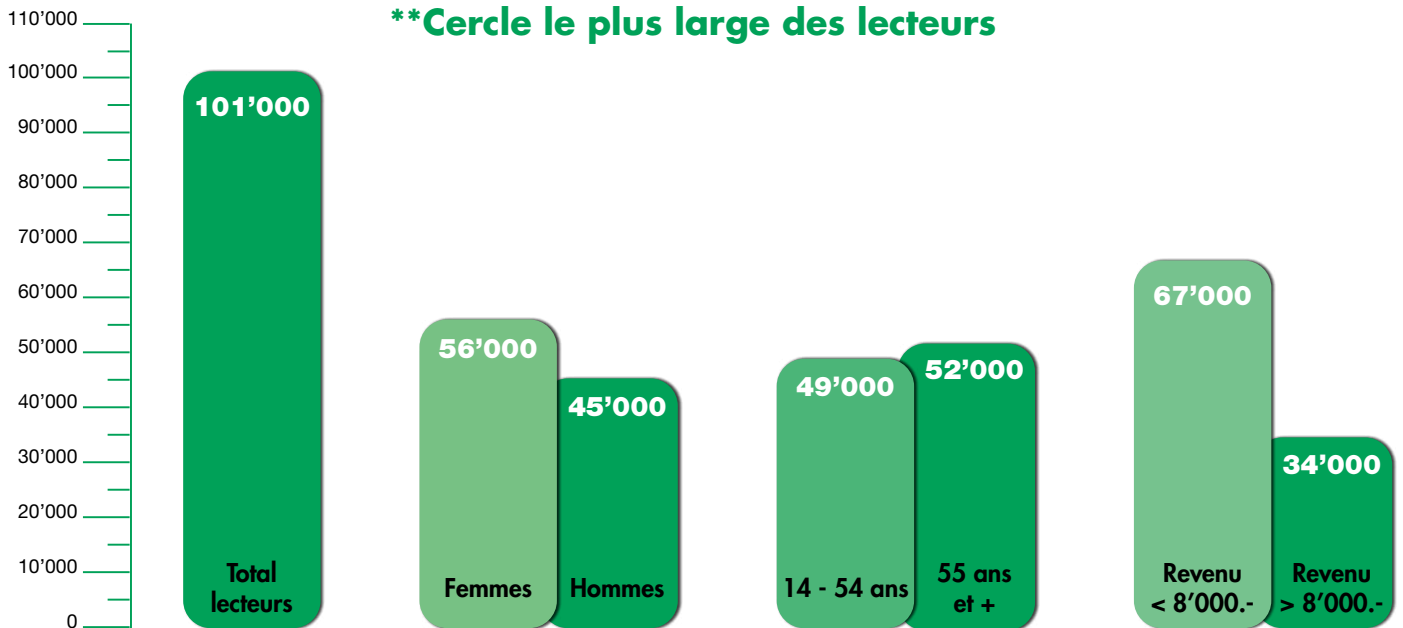

LPN*: 101'000 lecteurs

*Lecteurs par numéro

CLL**: 188'000 lecteurs

**Cercle le plus large des lecteurs

Source: REMP Mach Basic 2025-1 District de Morges, Ouest lausannois, Lausanne, Gros-de-Vaud, Lavaux-Oron, Nyon