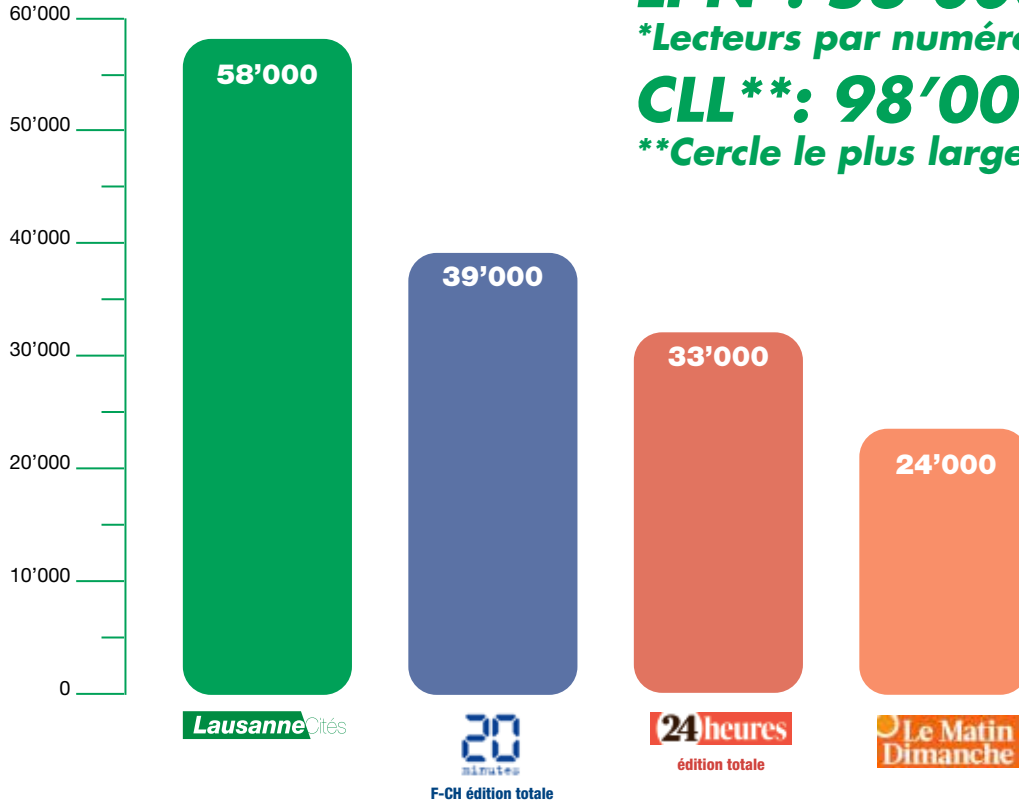

*Lecteurs par numéro

CLL**: 188'000 lecteurs

**Cercle le plus large des lecteurs

L'arrondi des chiffres peut entraîner une différence de 1000 par rapport au total.

Source: REMP Mach Basic 2025-1 District de Morges, Ouest lausannois, Lausanne, Gros-de-Vaud, Lavaux-Oron, Nyon

Comparaison des lectorats

Source: REMP Mach Basic 2025-1 District de Morges, Ouest lausannois, Lausanne, Gros-de-Vaud, Lavaux-Oron

Comparaison inter-titres (district de Lausanne)

LPN* : 58'000 lecteurs

*Lecteurs par numéro

CLL : 98'000 lecteurs**

**Cercle le plus large des lecteurs

Source: REMP Mach Basic 2025-1 - District de Lausanne

Zone de distribution

Notre combinaison publicitaire avec GHI pour toucher vos clients de Lausanne à Genève