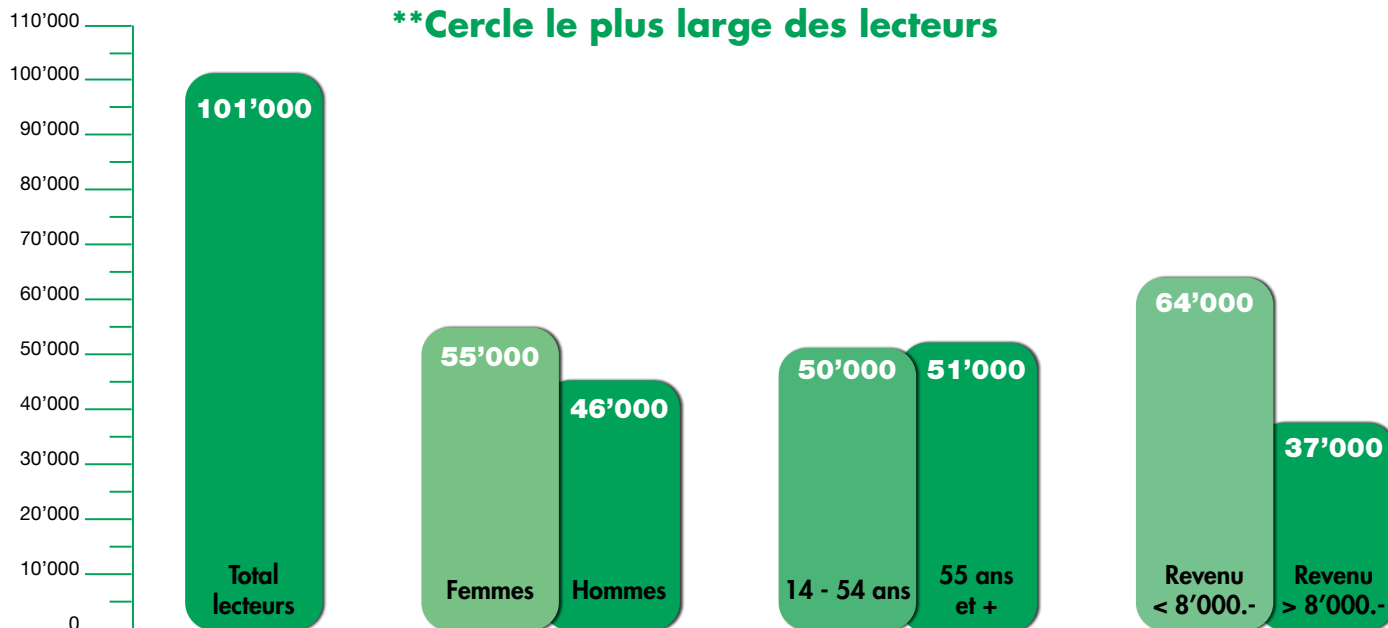

Informations sociodémographiques

LPN*: 101'000 lecteurs

*Lecteurs par numéro

CLL**: 196'000 lecteurs

**Cercle le plus large des lecteurs

L'arrondi des chiffres peut entraîner une différence de 1000 par rapport au total.

Source REMP Mach Basic 2026-1 District de Morges, Ouest lausannois, Lausanne, Gros-de-Vaud, Lavaux-Oron, Nyon