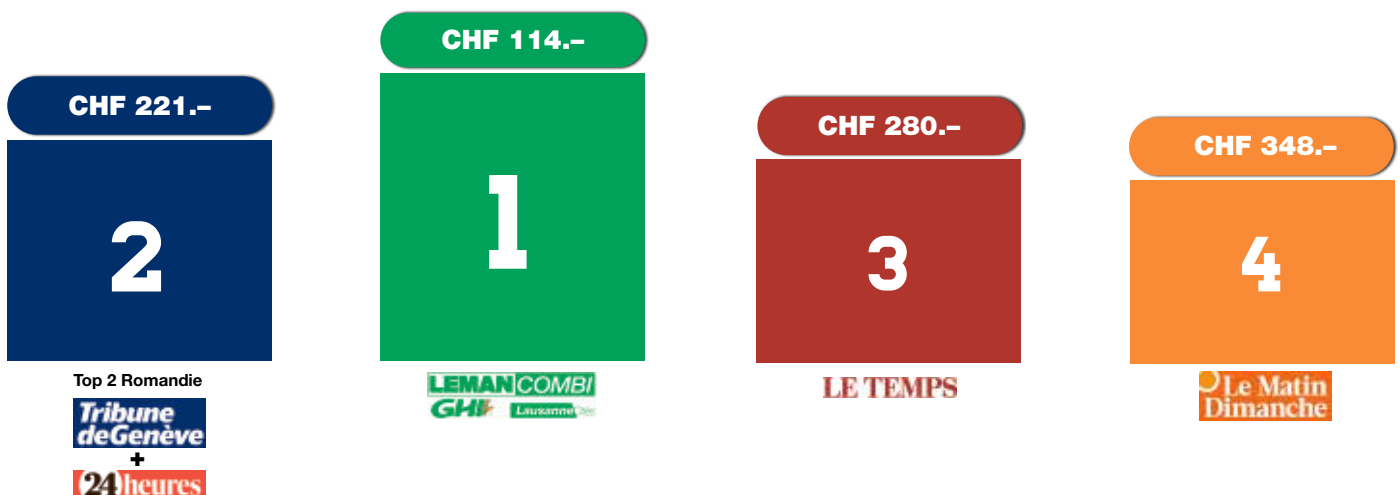

REMP Mach Basic 2026-1- ZE 11 + district Lausanne, Ouest lausannois, Gros-de-Vaud, Nyon, Morges, Lavaux, Oron + tarifs 2026 LCO