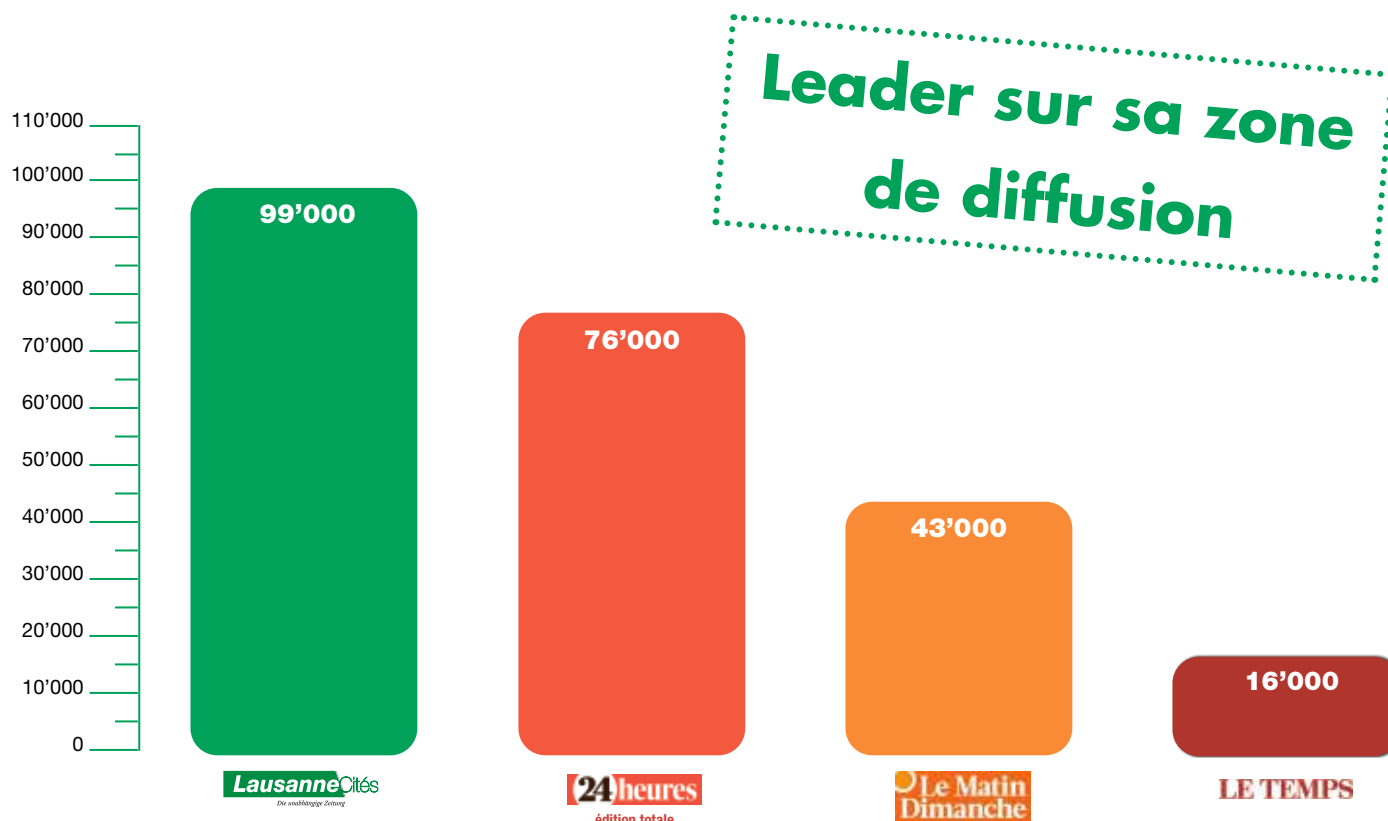

Comparaison des lectorats

Source: REMP Mach Basic 2026-1- District de Morges, Ouest lausannois, Lausanne, Gros-de-Vaud, Lavaux-Oron