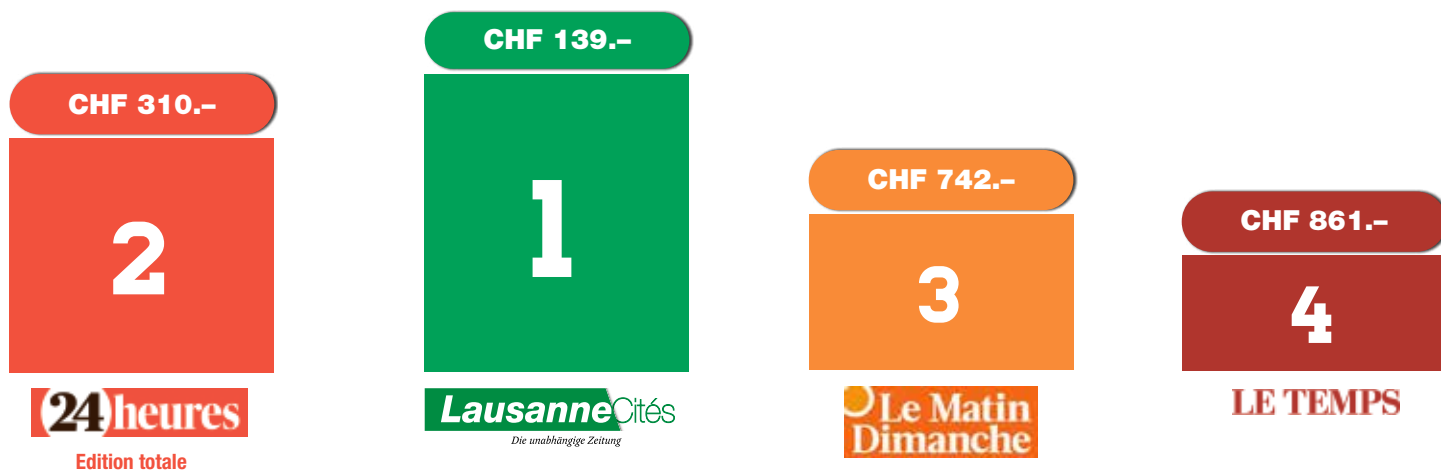

Coût aux mille contacts

Le meilleur rapport audience/prix!

Format Berlinois

Base pleine page quadri

LC seulement CHF 139.-/TVA en sus aux 1'000 contacts!

Source: REMP Mach Basic 2026-1 District de Morges, Ouest lausannois, Lausanne, Gros-de-Vaud, Lavaux-Oron + tarifs LC 2026