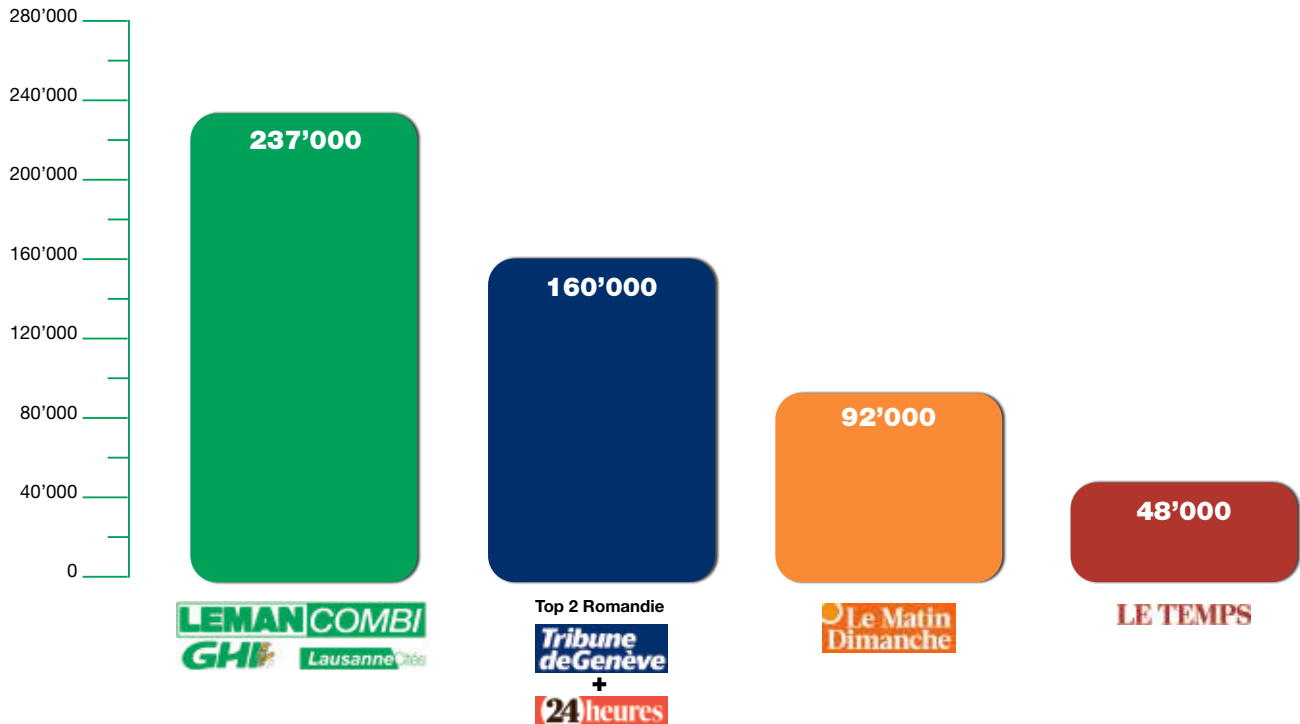

Zone économique 11 (Genève – Nyon)
Agglomération lausannoise Espace regroupé Nyon et Morges

Informations sociodémographique

LEMANCOMBI

LPN*: 237'000 lecteurs

* Lecteurs par numéro

CLL: 446'000 lecteurs**

** Cercle le plus large des lecteurs

LEMAN COMBI

La combinaison incontournable entre Genève et Lausanne!

Source: REMP Mach Basic 2026-1 - ZE 11 + district Lausanne, Ouest lausannois, Gros-de-Vaud, Nyon, Morges, Lavaux, Oron

Coût aux mille contacts