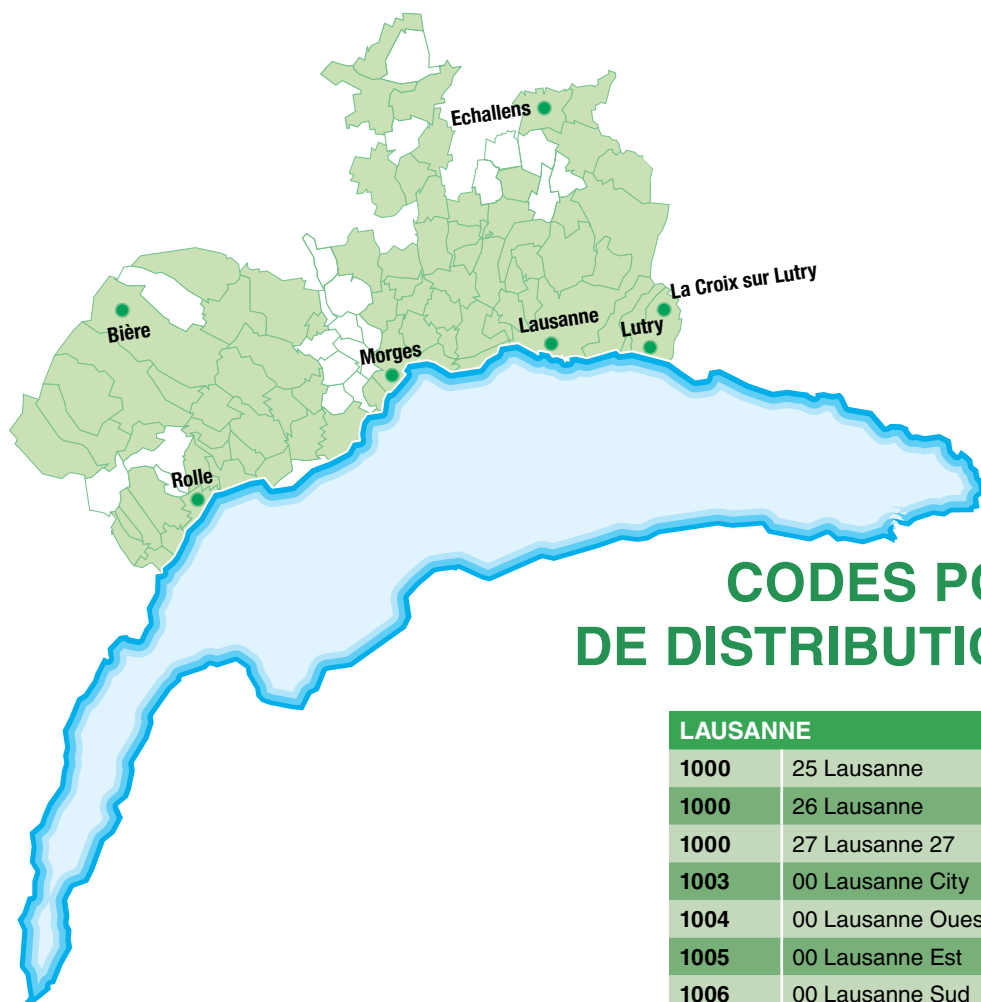

CODES POSTAUX ET ZONES DE DISTRIBUTION DISPONIBLES

LAUSANNE

1000	25 Lausanne
1000	26 Lausanne
1000	27 Lausanne 27
1003	00 Lausanne City
1004	00 Lausanne Ouest
1005	00 Lausanne Est
1006	00 Lausanne Sud
1007	00 Lausanne Ouest
1008	02 Jouxten-Mézery
1010	00 Lausanne Nord
1012	00 Lausanne Est
1018	00 Lausanne Nord
1032	00 Romanel-sur-Lausanne
1033	00 Cheseaux-sur-Lausanne
1052	00 Le Mont-sur-Lausanne
1066	00 Epalinges

OUEST LAUSANNE

1008	00 Prilly
1020	00 Renens
1022	00 Chavannes-près-Renens
1023	00 Crissier
1024	00 Ecublens VD
1025	00St-Sulpice VD
1029	00 Villars-Ste-Croix
1030	00 Bussigny-près-Lausanne

MORGES

1026	02 Denges
1026	03 Echandens
1027	00 Lonay
1028	00 Préverenges
1110	00 Morges
1112	00 Echichens
1113	00 St-Saphorin-sur-Morges
1121	00 Bremblens

1122	00 Romanel-sur-Morges
1123	00 Aclens
1131	00 Tolochenaz
1143	00 Apples
1145	00 Bière
1162	00 St-Prex
1163	00 Etoy
1169	00 Yens
1170	00 Aubonne
1188	00 Gimel
1304	00 Cossonay-Ville
1312	00 Eclépens
1315	00 La Sarraz
1318	00 Pompaples

GROS DE VAUD

1031	00 Mex VD
1036	00 Sullens
1037	00 Etagnières
1040	00 Echallens
1053	00 Cugy
1055	00 Froideville
1302	00 Vuflens-la-Ville
1303	00 Penthaz
1305	00 Penthaz

LAVAUX ORON

1009	00 Pully
1092	00 Belmont-sur-Lausanne
1093	00 La Conversion
1094	00 Paudex
1095	00 Lutry

NYON

1166	00 Perroy
1180	00 Rolle
1185	00 Mont-sur-Rolle