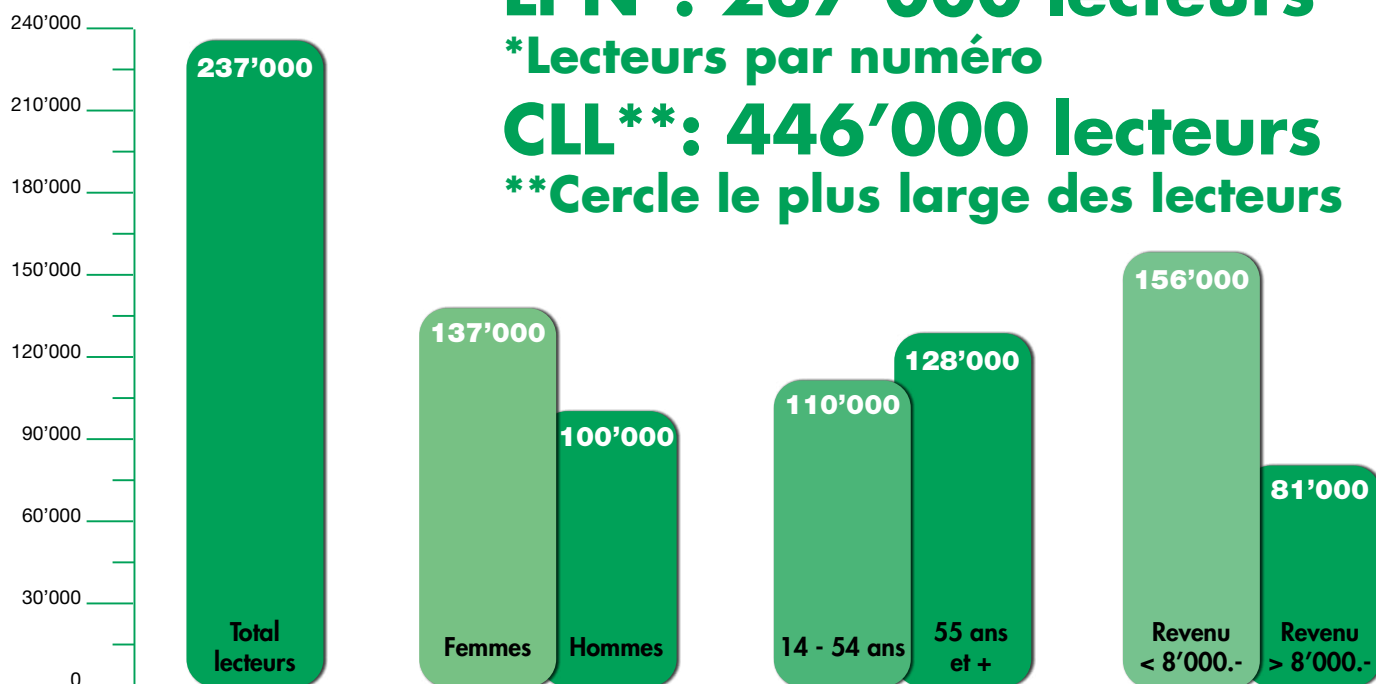

Source REMP Mach Basic 2026-1 – ZE 11 + Districts Lausanne, Ouest-lausannois, Gros-de-Vaud, Nyon, Morges, Lavaux-Oron