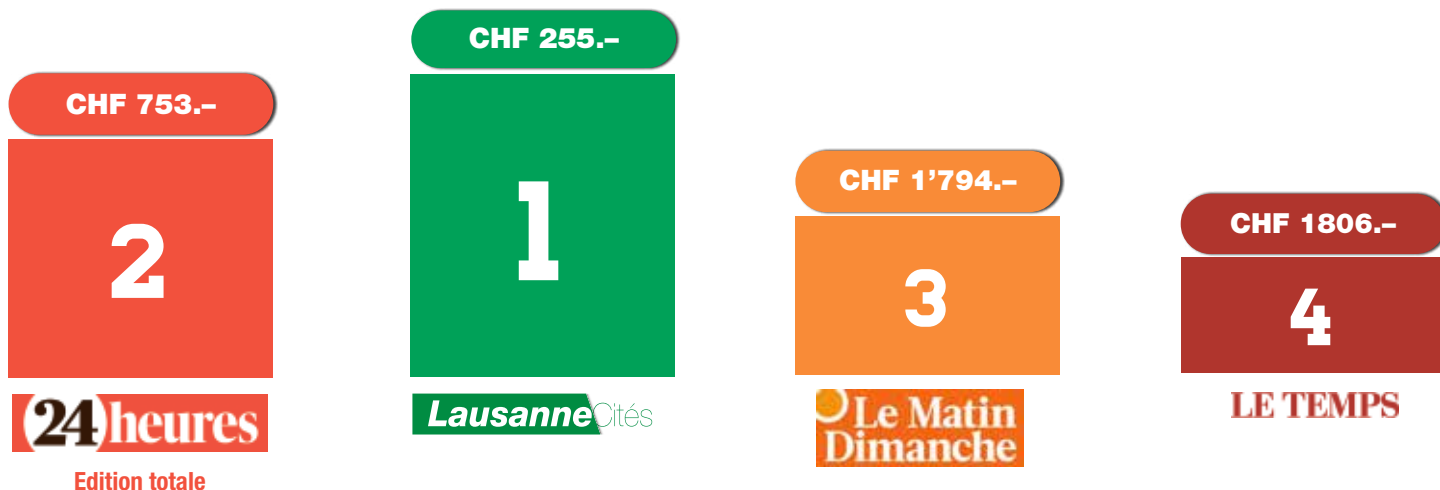

Source: REMP Mach Basic 2026-1 - District de Lausanne

Coût aux mille contacts

**Le meilleur rapport audience/prix!
sur le district de Lausanne**

Format Berlinois

Base pleine page quadri

LC seulement CHF 255.-/TVA en sus aux 1'000 contacts!

Source: REMP Mach Basic 2026-1 - District de Lausanne uniquement + tarifs 2026 LC

Une combinaison «presse» efficace

**Avec nos
237'000 lecteurs
et lectrices par numéro,
touchez vos clients
de Genève à Lausanne**