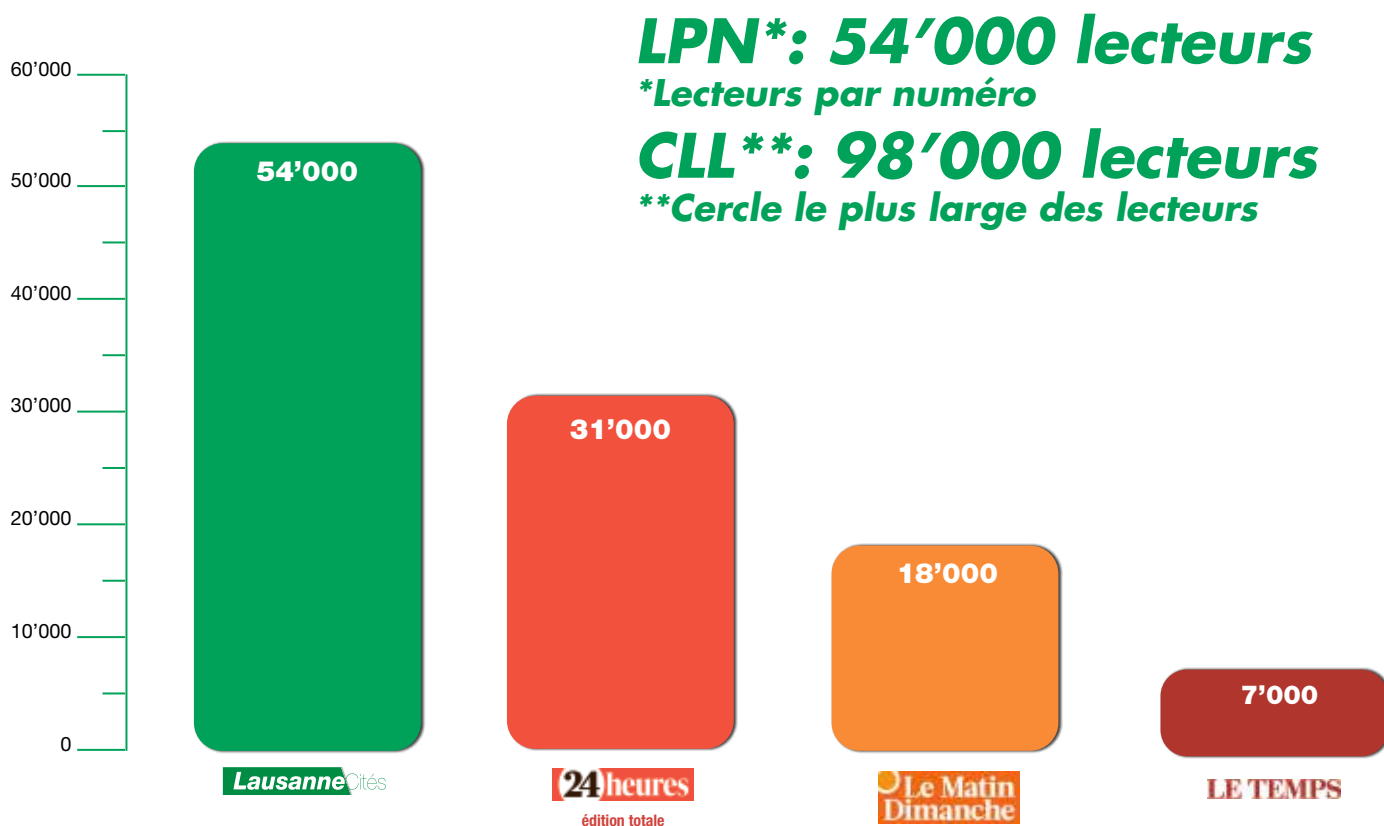

Comparaison inter-titres (district de Lausanne)

Source: REMP Mach Basic 2026-1 - District de Lausanne